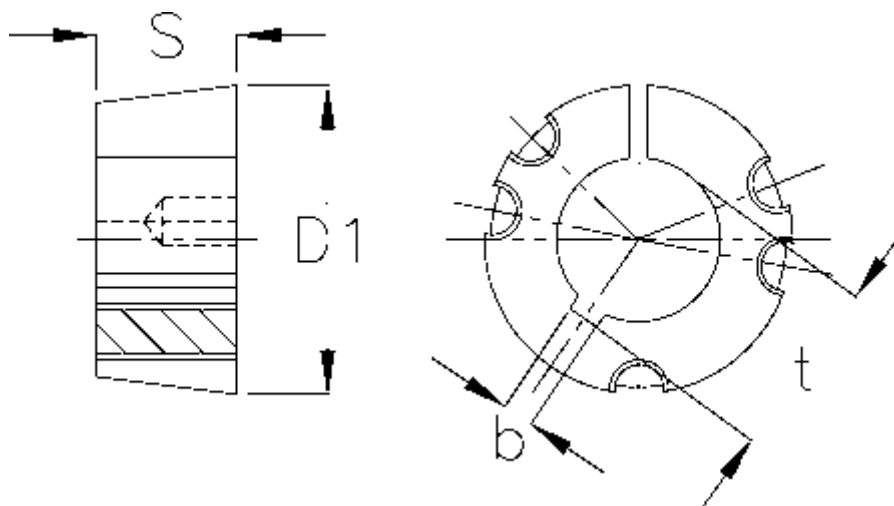

Varenummer: 6160403535085
Beskrivelse: Taperbøsning 3535 boring $\varnothing 85$ mm

Mål

b	= 22
Boring	= 85
Bøsningstype	= 3535
D1	= 127
Overførsel moment	= 5060
S	= 88,9
Skruestørrelse	= 1/2 x 1 1/2"
t	= 90.4